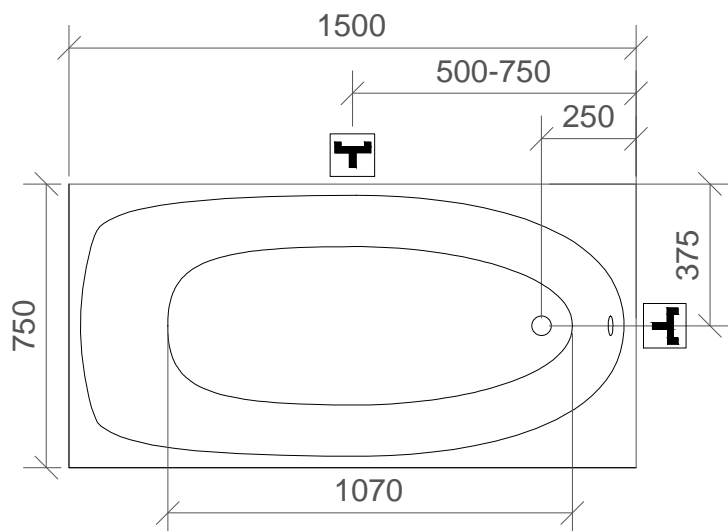

AKMENS MASAS VANNA  
CAST STONE BATHTUB  
ВАННА ИЗ ЛИТОГО КАМНЯ

Uno

maisītājkrāns no sienas vai no grīdas  
wall mounted mixer or floor mixer  
смеситель со стены или напольный

[www.paa.lv](http://www.paa.lv)  
[www.paabaths.com](http://www.paabaths.com)

1500x750x630  
V: 210l  
m: 83kg

M 1:20

LV: pieļaujamās garuma un platuma robežnovirzes: līdz 1m +/-5mm, virs 1m -5/+10mm

ENG: the tolerated error of dimensions for 1m is +/-5mm, above 1m -5/+10mm

RUS: допустимые изменения границ длины и ширины до 1м +/-5мм, более 1м -5/+10мм