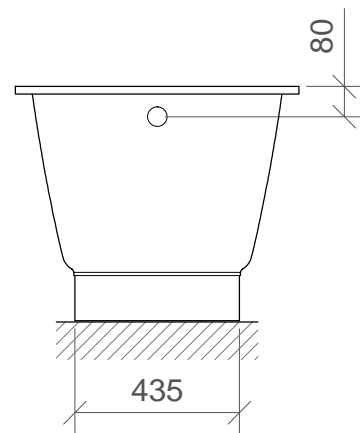

AKMENS MASAS VANNA  
CAST STONE BATHTUB  
ВАННА ИЗ ЛИТОГО КАМНЯ

Uno

maisītājkrāns no sienas vai no grīdas  
wall mounted mixer or floor mixer  
смеситель со стены или напольный

[www.paa.lv](http://www.paa.lv)  
[www.paabaths.com](http://www.paabaths.com)

1500x750x630  
V: 210l  
m: 83kg

M 1:20

LV: pieļaujamās garuma un platuma robežnovirzes: līdz 1m +/-5mm, virs 1m -5/+10mm

ENG: the tolerated error of dimensions for 1m is +/-5mm, above 1m -5/+10mm

RUS: допустимые изменения границ длины и ширины до 1м +/-5мм, более 1м -5/+10мм