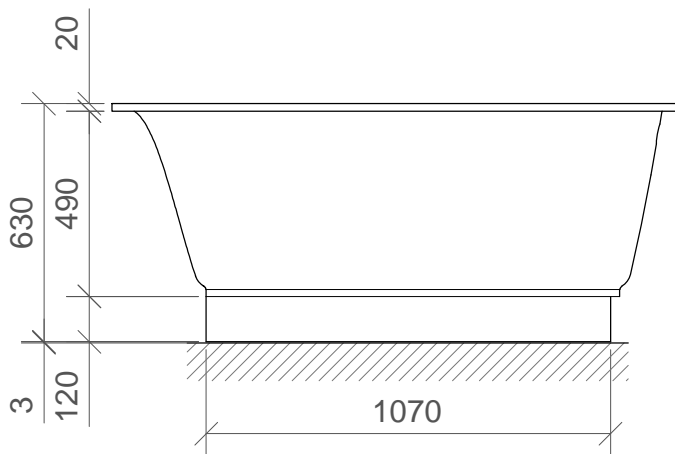

AKMENS MASAS VANNA  
CAST STONE BATHTUB  
ВАННА ИЗ ЛИТОГО КАМНЯ

Uno

maisītājkrāns no sienas vai no grīdas  
wall mounted mixer or floor mixer  
смеситель со стены или напольный

[www.paa.lv](http://www.paa.lv)  
[www.paabaths.com](http://www.paabaths.com)

1500x750x630  
V: 210l  
m: 83kg

M 1:20

LV: pieļaujamās garuma un platuma robežnovirzes: līdz 1m +/-5mm, virs 1m -5/+10mm

ENG: the tolerated error of dimensions for 1m is +/-5mm, above 1m -5/+10mm

RUS: допустимые изменения границ длины и ширины до 1м +/-5мм, более 1м -5/+10мм